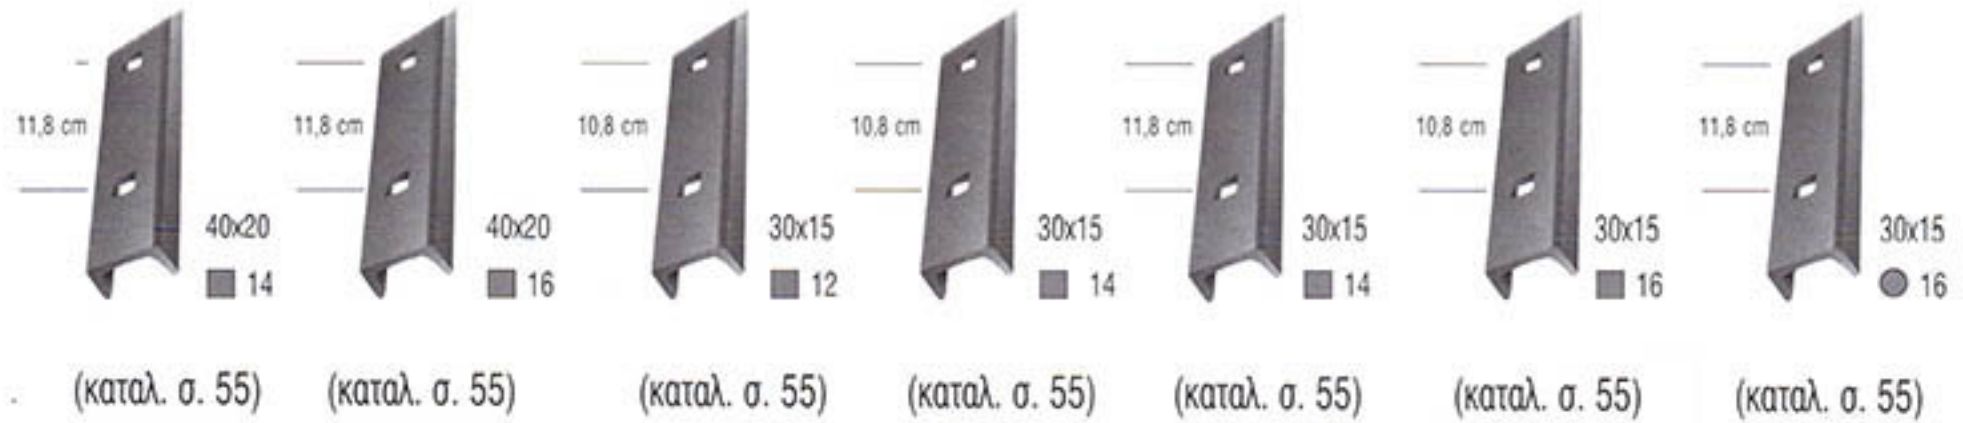

Τεχνικό υλικό και επαγγελματική συμβουλή. Ο σίδηρος είναι η ειδικότητά μας.

Κατάλογος προϊόντων

ΔΙΑΦΟΡΕΣ ΜΟΡΦΕΣ ΚΟΠΗΣ LASER

ΠΡΟΤΕΙΝΟΜΕΝΕΣ ΔΙΑΣΤΑΣΕΙΣ ΛΑΜΑΡΙΝΑΣ	01	02	03	04	05
100x200x4					
125x250x4					
125x200x4					
120x150x4					
150x150x4					
150x300x4					
200x200x4					
80x90x4					
80x90x8					
100x200x8					
200x200x8					

- Οι λαμαρίνες μπορεί να πιτσικάρουν, όταν το σχέδιο καταλαμβάνει μεγάλη επιφάνεια.
- Σε λαμαρίνες 8 χιλ. πάχος δεν χρειάζονται πλαίσιο στήριξης περιμετρικά, όπως σε λαμαρίνες με πάχος 4 χιλ.

ΔΙΑΦΟΡΕΣ ΜΟΡΦΕΣ ΚΟΠΗΣ LASER

ΣΤΗΡΙΓΜΑΤΑ ΛΑΜΑΡΙΝΩΝ

- Δυνατότητα ειδικών κατασκευών κατόπιν συμφωνίας.
- Κάθε σχέδιο προσαρμόζεται ανάλογα με τη διάσταση της λαμαρίνας.

H500xL1000 4 χιλ.

H500xL1000 4 χιλ.

H500xL1000 4 χιλ.

H200x1000 4 χιλ.